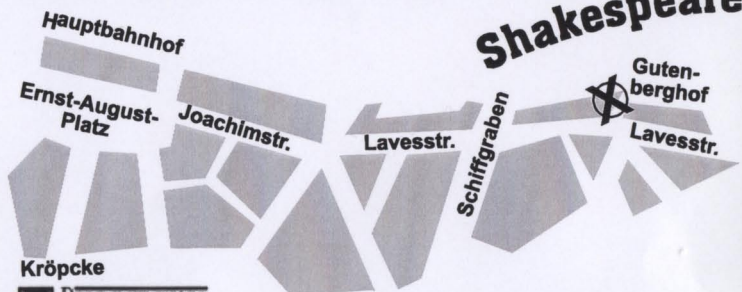

Shakespeare

Kröpcke

powered by www.copex.de